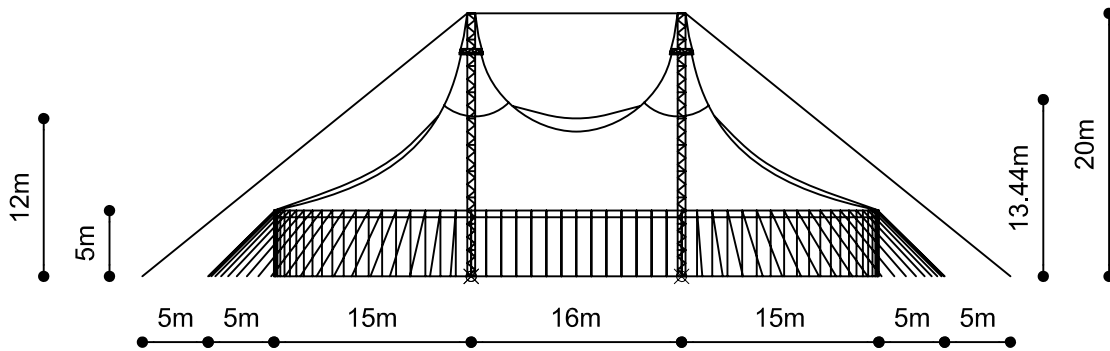

MT Kleine Enterprise S

MT Kleine Enterprise T

| | | | |
|-------------------------------------|---------------|----------|-------------|
| Name Menno Hoezee | | | |
| Project Kleine Enterprise 48 x 46 m | | | |
| Drawing 1.0 | Date 04-08-05 | Paper A4 | Scale 1:575 |