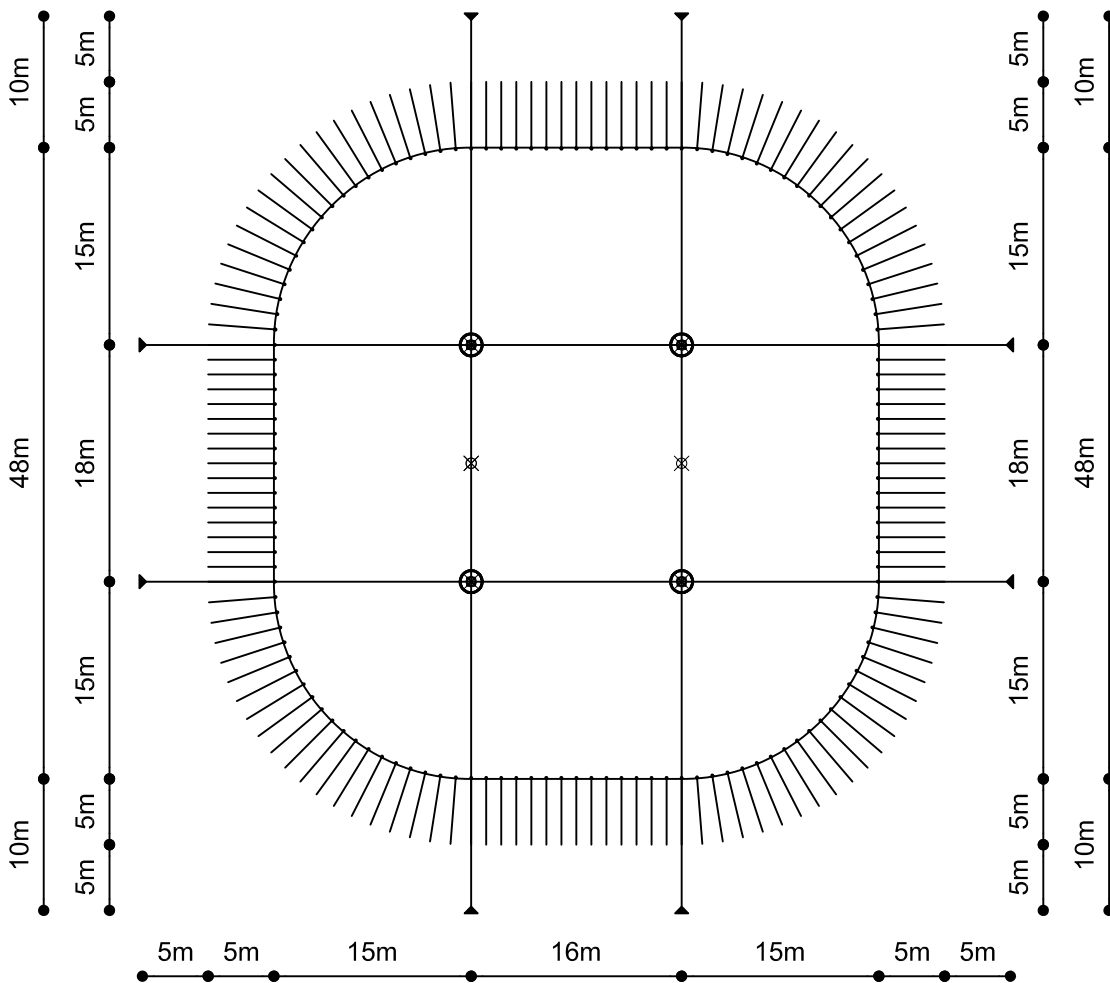

MT Kleine Enterprise S

MT Kleine Enterprise T

| | | | |
|-------------------------------------|---------------|----------|-------------|
| Name Menno Hoezee | | | |
| Project Kleine Enterprise 48 x 46 m | | | |
| Drawing 1.0 | Date 04-08-05 | Paper A4 | Scale 1:575 |