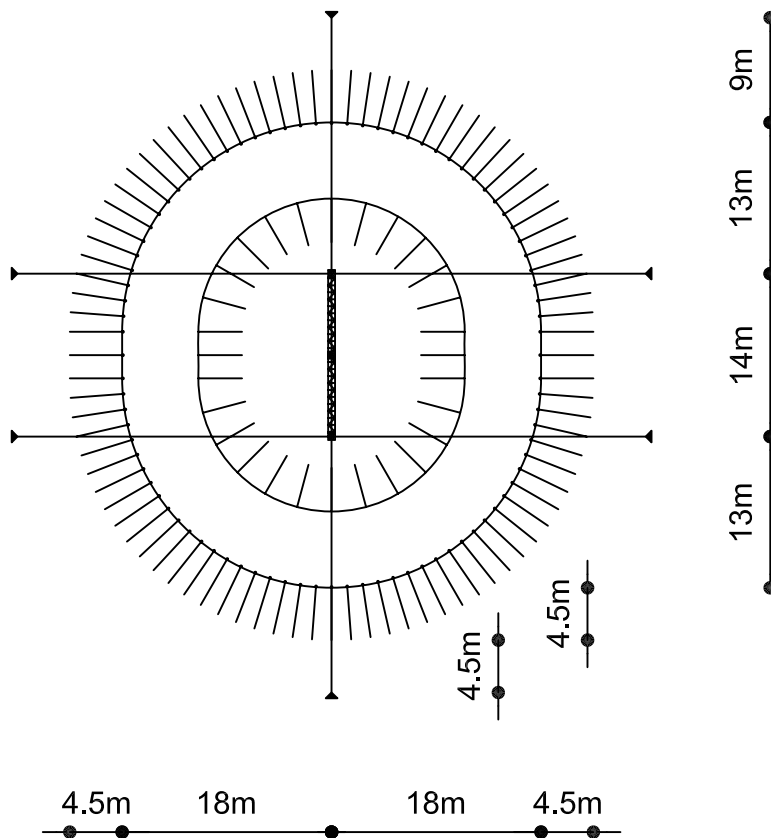

MT ev. tent 40x36 S

MT ev. tent 40x36 T

Name Menno Hoezee			
Project Evenemententent 40x36 m.			
Drawing V1.0	Date 27-06-07	Paper A4	Scale 1:650