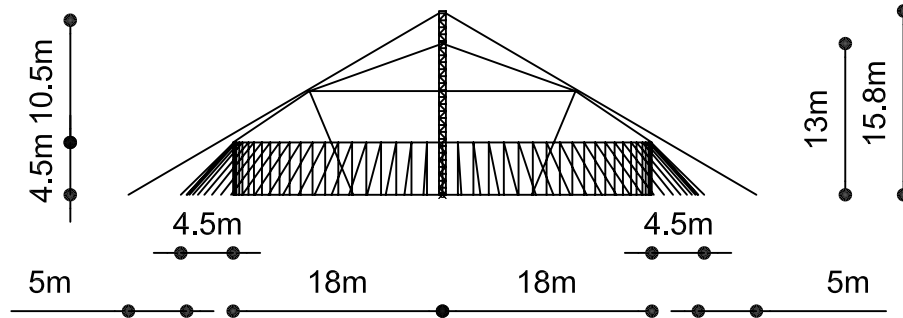

MT ev. tent 40x36 S

MT ev. tent 40x36 T

Name Menno Hoezee			
Project Evenemententent 40x36 m.			
Drawing V1.0	Date 27-06-07	Paper A4	Scale 1:650