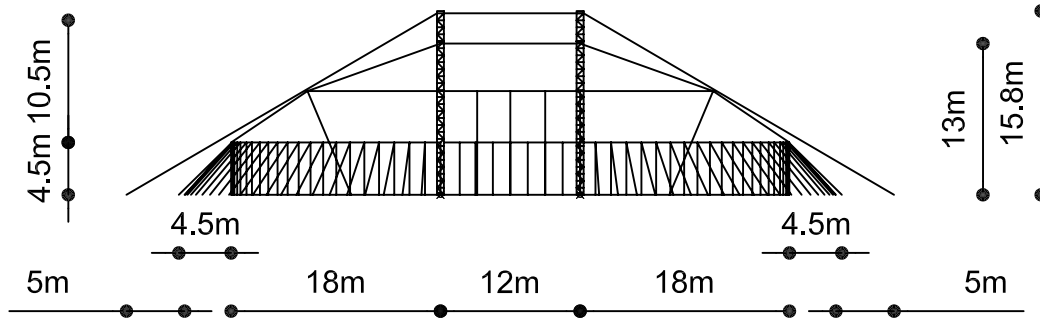

MT ev. tent 40x48 S

MT ev. tent 40x48 T