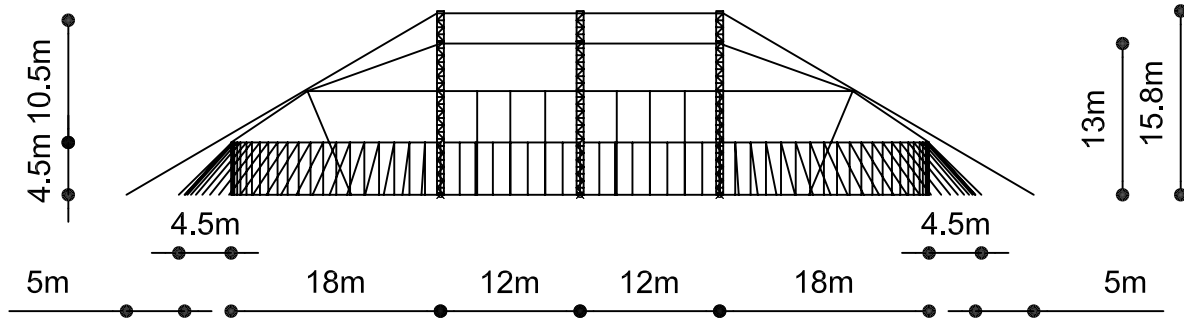

### MT ev. tent 40x60 S

### MT ev. tent 40x60 T

Name Menno Hoozee			
Project Evenemententent 40x60 m.			
Drawing V1.0	Date 27-06-07	Paper A4	Scale 1:650