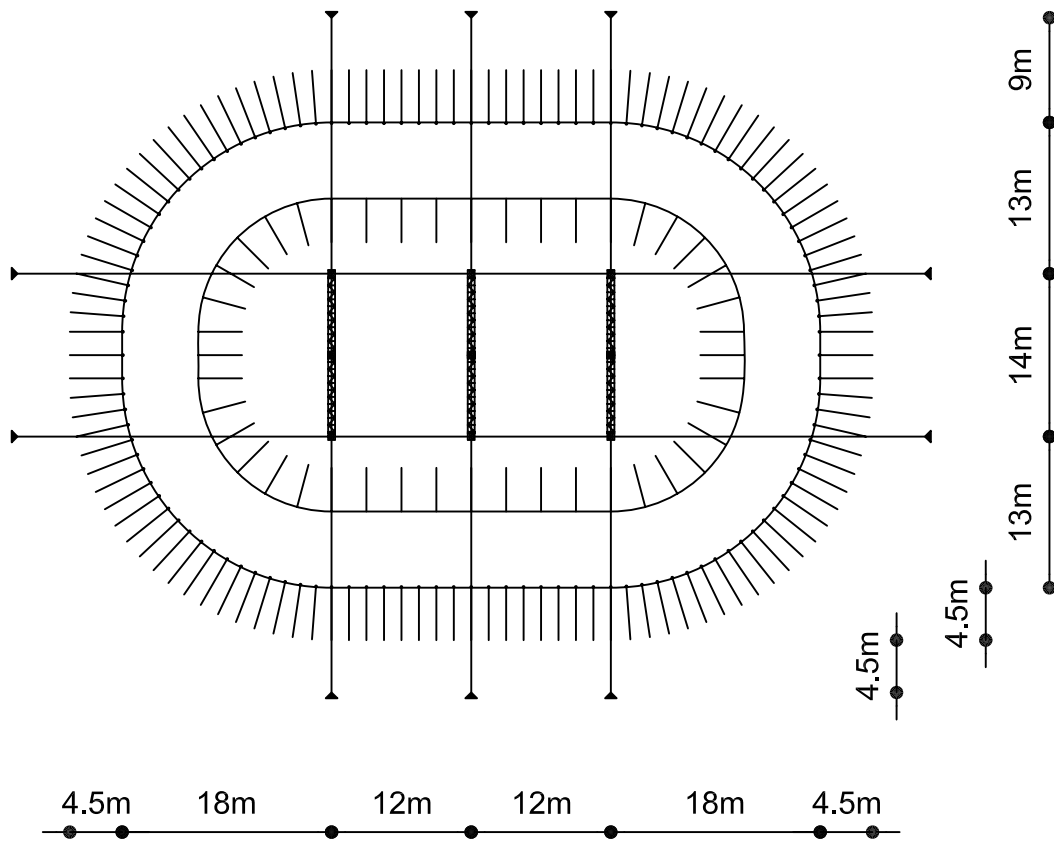

### MT ev. tent 40x60 S

### MT ev. tent 40x60 T

Name Menno Hoozee			
Project Evenemententent 40x60 m.			
Drawing V1.0	Date 27-06-07	Paper A4	Scale 1:650