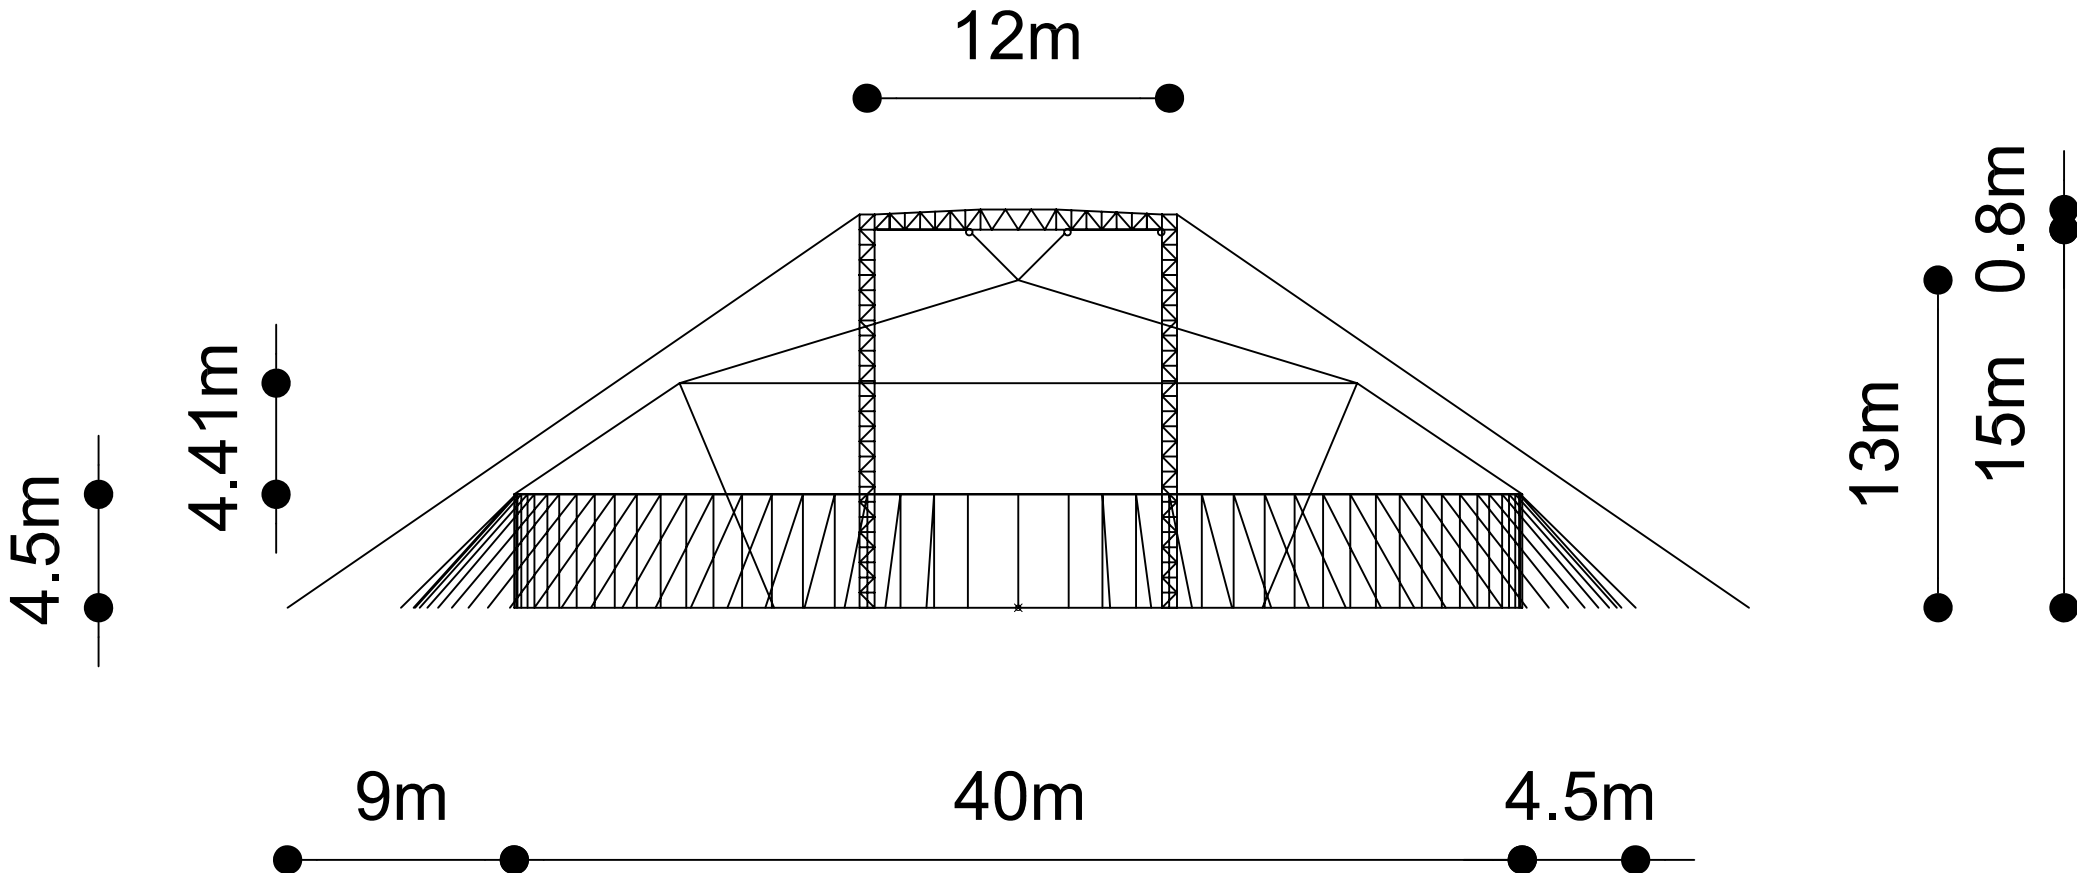

# MT ev. tent 40x72 F

|         |                          |       |              |
|---------|--------------------------|-------|--------------|
| Project | Evenemententent 40x72 m. | Name  | Menno Hoezee |
| Drawing | V1.0                     | Date  | 29-06-07     |
|         |                          | Paper | A4           |
|         |                          | Scale | 1:30         |