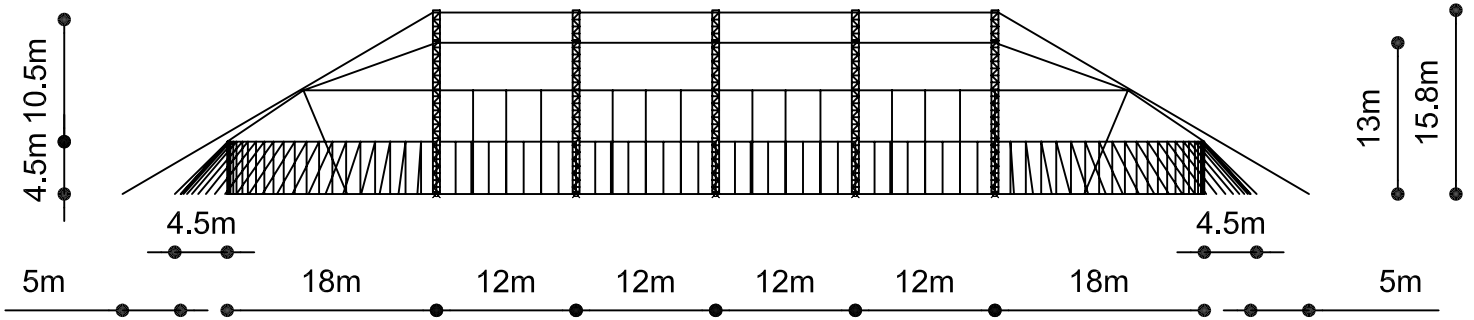

MT ev. tent 40x84 S

MT ev. tent 40x84 T