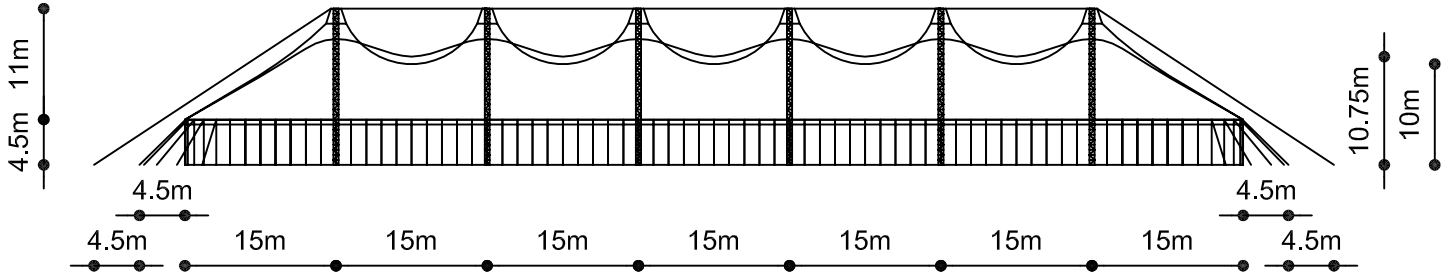

### MT Moonstar 45x105 S

### MT Moonstar 45x105 T

Name		Menno Hoezee	
Project		Moonstar 45x105	
Drawing	V1.0	Date	14-02-06
Paper	A4	Scale	1:750