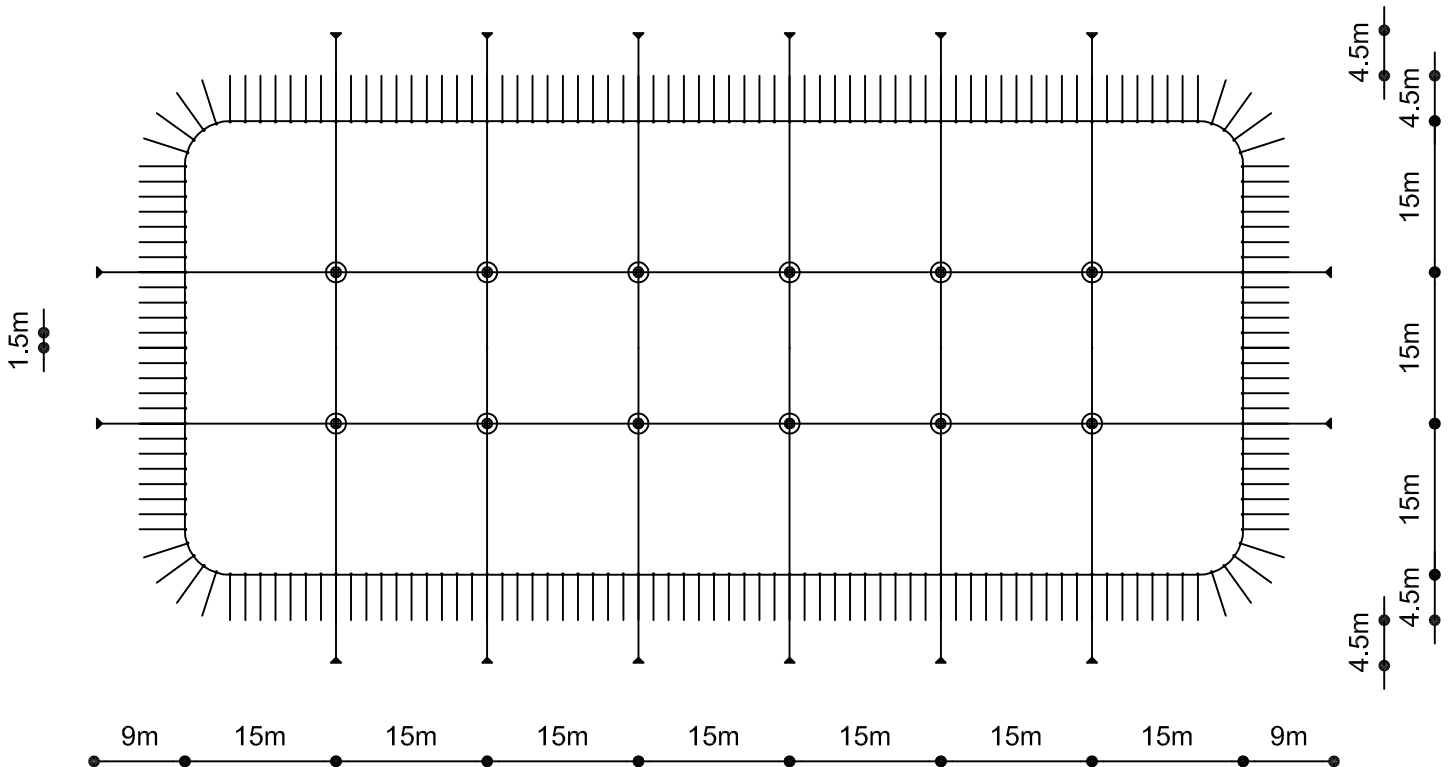

### MT Moonstar 45x105 S

### MT Moonstar 45x105 T

Name		Menno Hoezee	
Project		Moonstar 45x105	
Drawing	V1.0	Date	14-02-06
Paper	A4	Scale	1:750