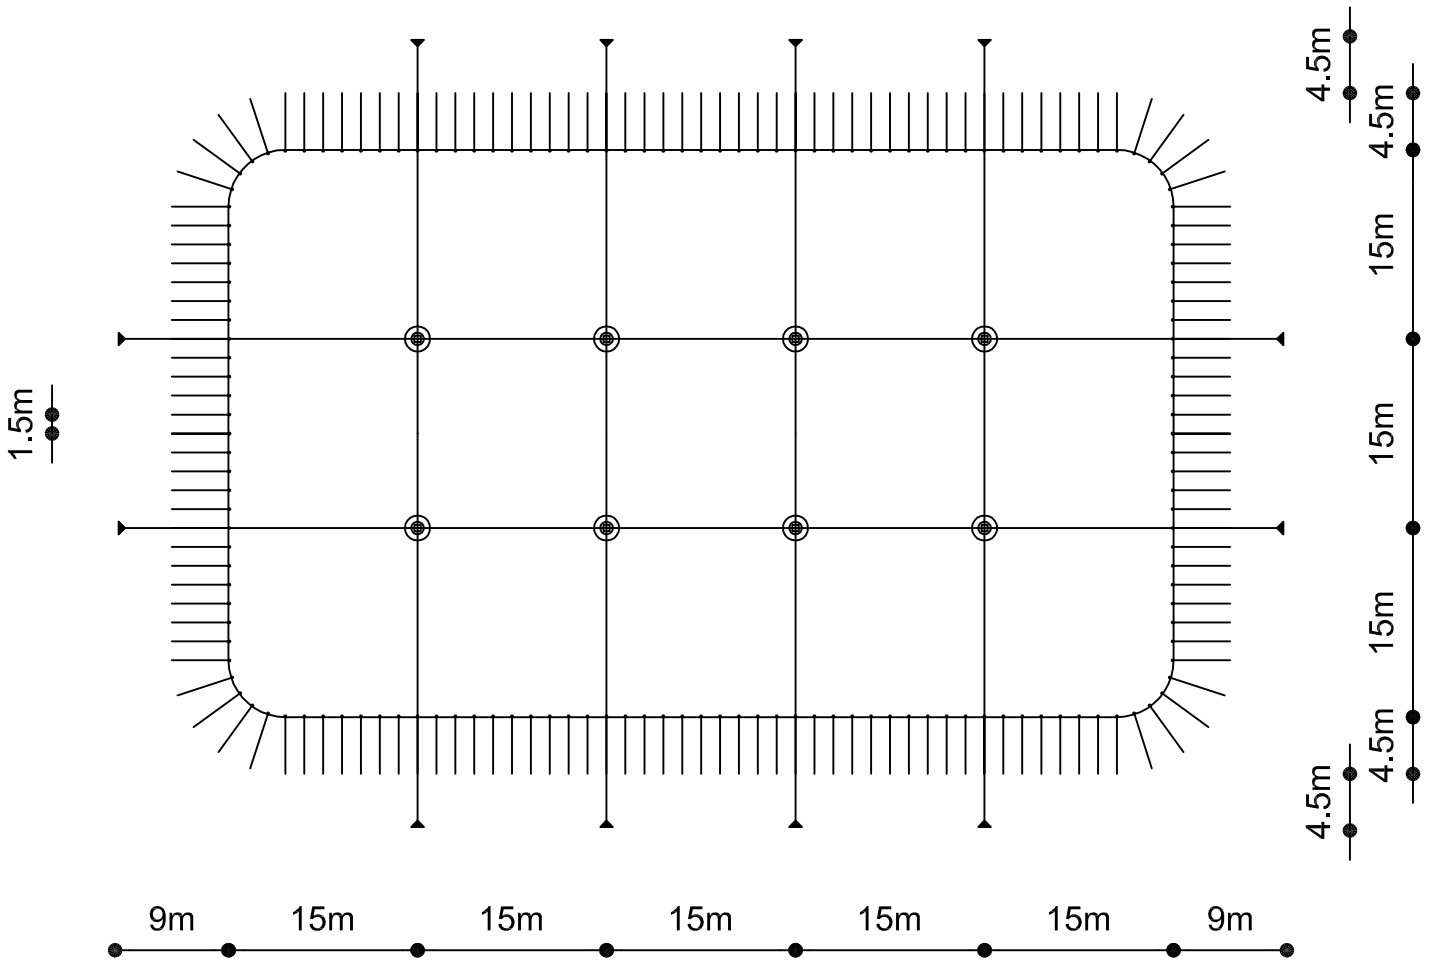

# MT Moonstar 45x75 S

# MT Moonstar 45x75 T

Name Menno Hoezee			
Project Moonstar 45x75			
Drawing V1.0	Date 13-02-06	Paper A4	Scale 1:600