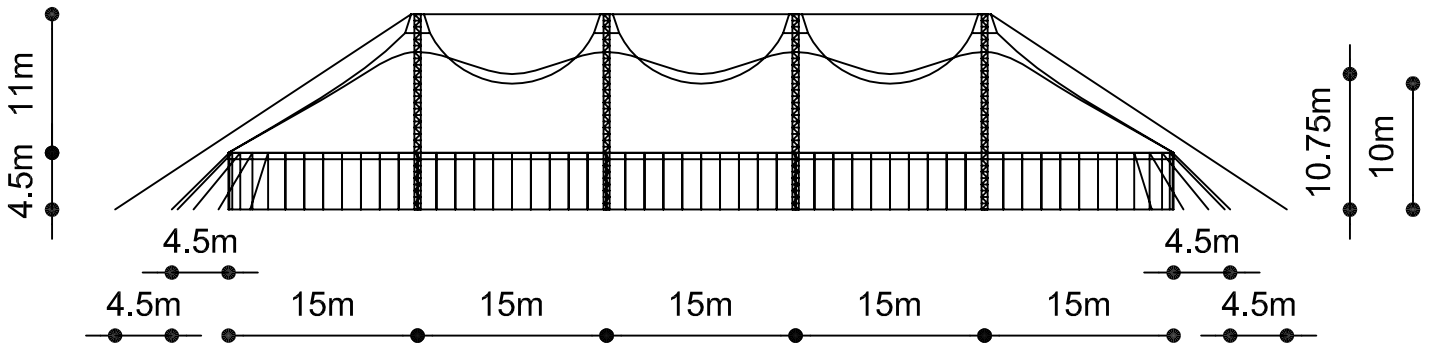

# MT Moonstar 45x75 S

# MT Moonstar 45x75 T

Name Menno Hoezee			
Project Moonstar 45x75			
Drawing V1.0	Date 13-02-06	Paper A4	Scale 1:600