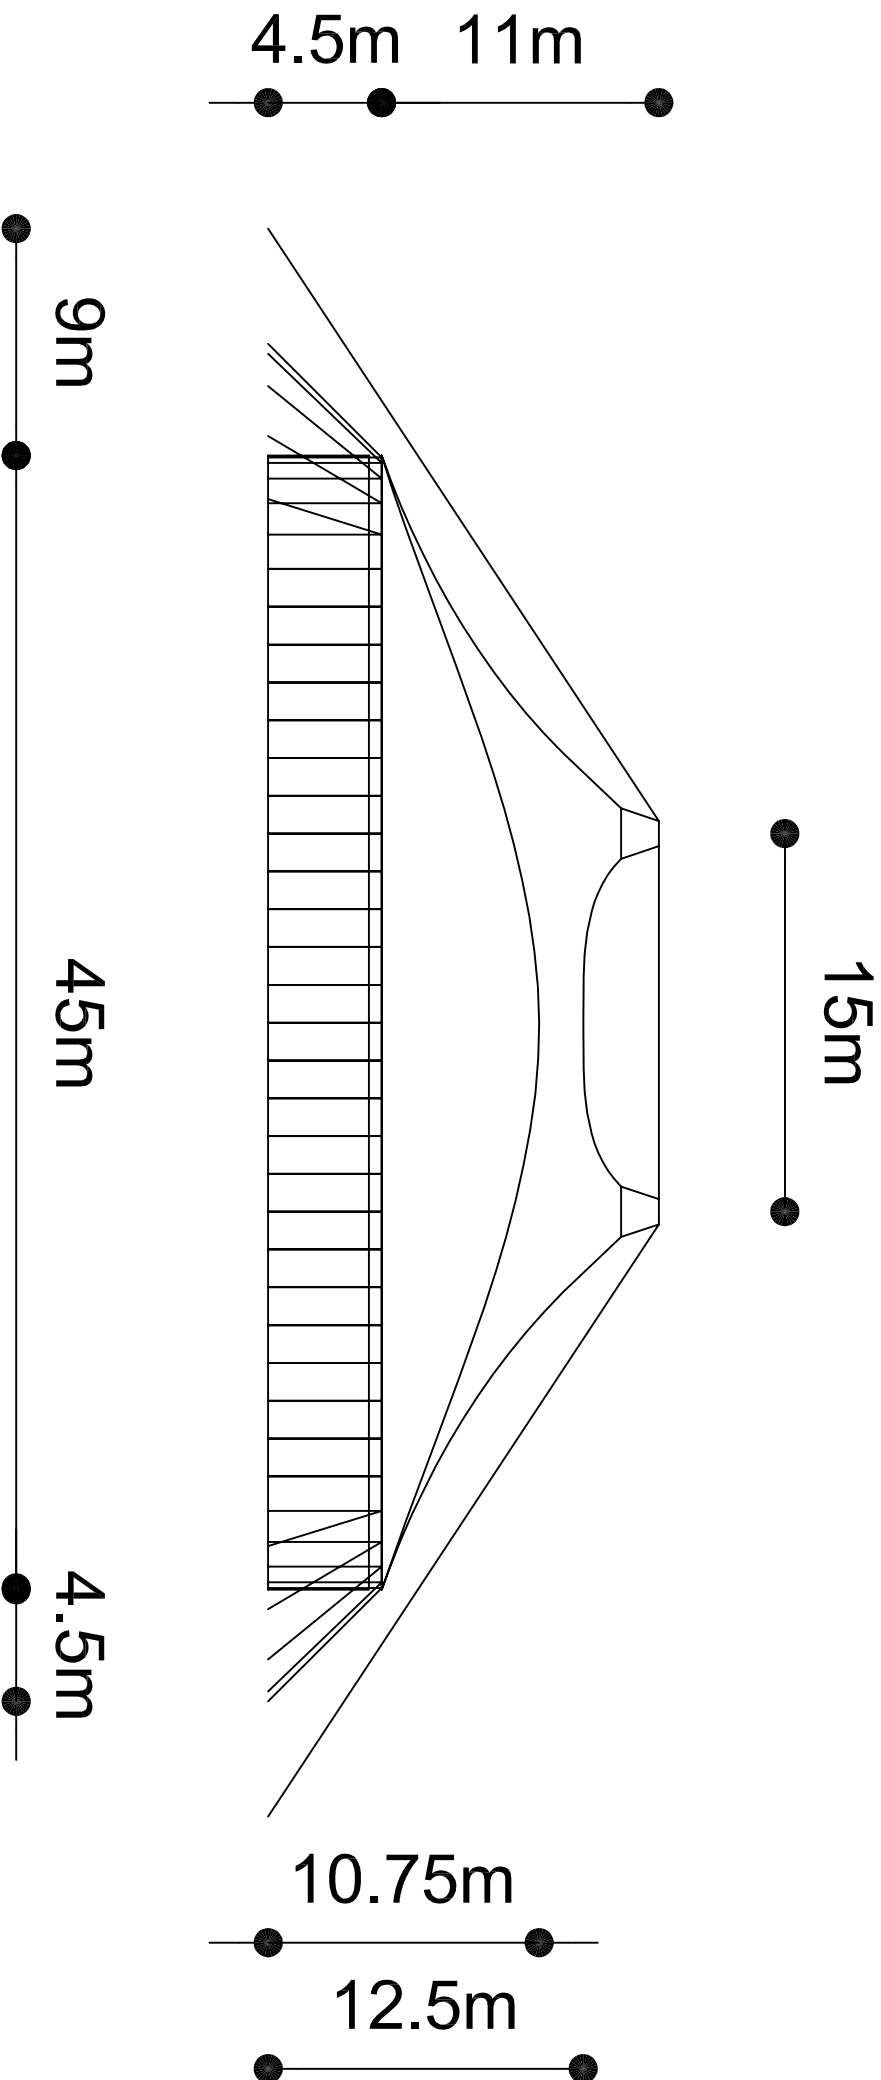

MT Moonstar 45x90 F

Project Moonstar 45x90

Drawing V1.0

Date 13-02-06

Name Menno Hoezee

Paper A4

Scale 1:300