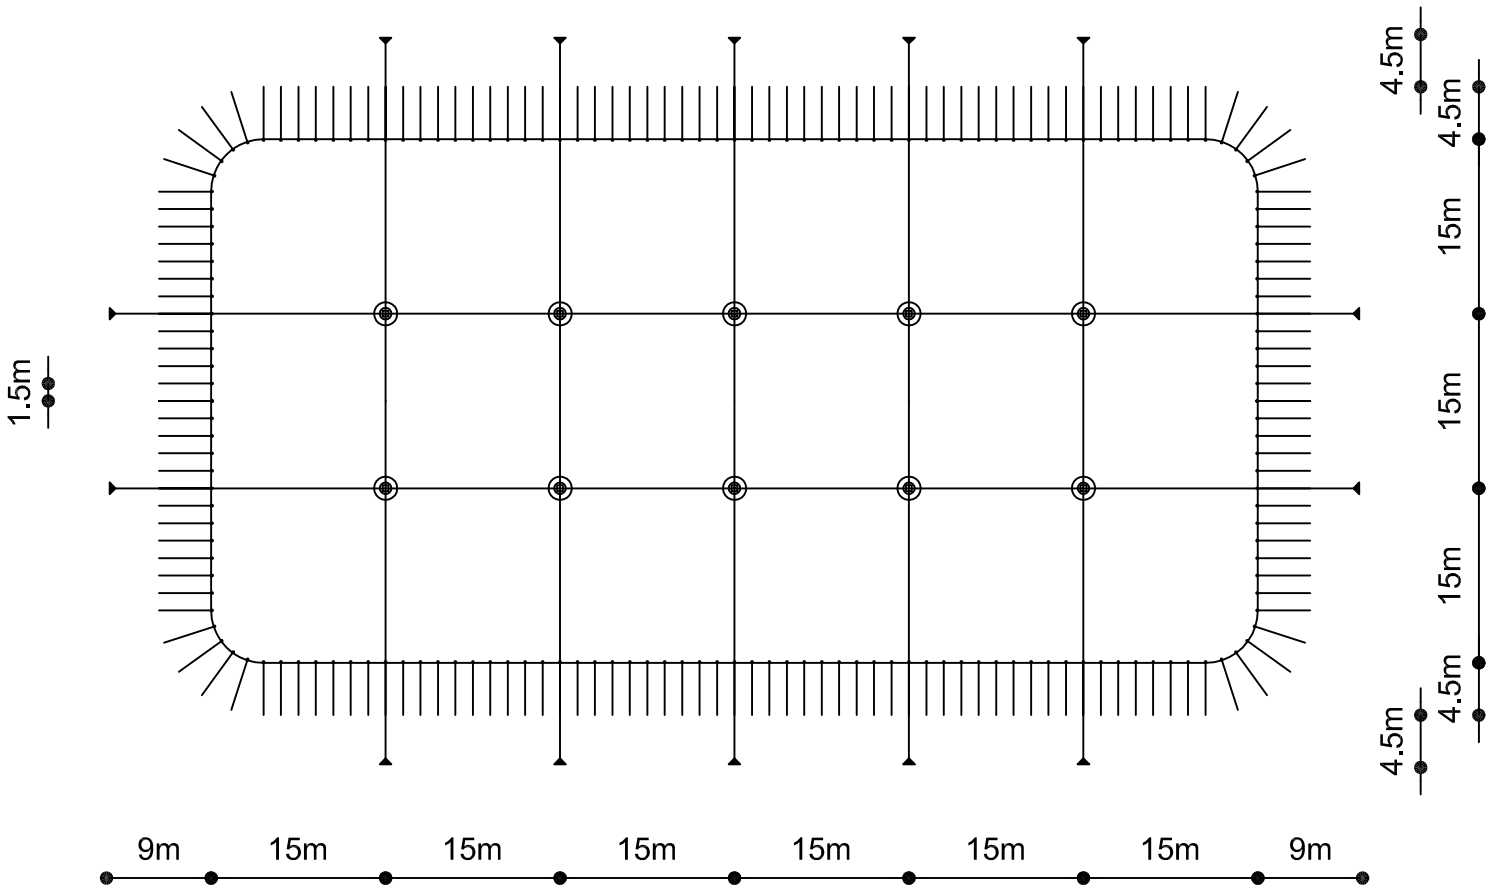

### MT Moonstar 45x90 S

### MT Moonstar 45x90 T

|                        |               |          |             |
|------------------------|---------------|----------|-------------|
| Name Menno Hoezee      |               |          |             |
| Project Moonstar 45x90 |               |          |             |
| Drawing V1.0           | Date 13-02-06 | Paper A4 | Scale 1:650 |