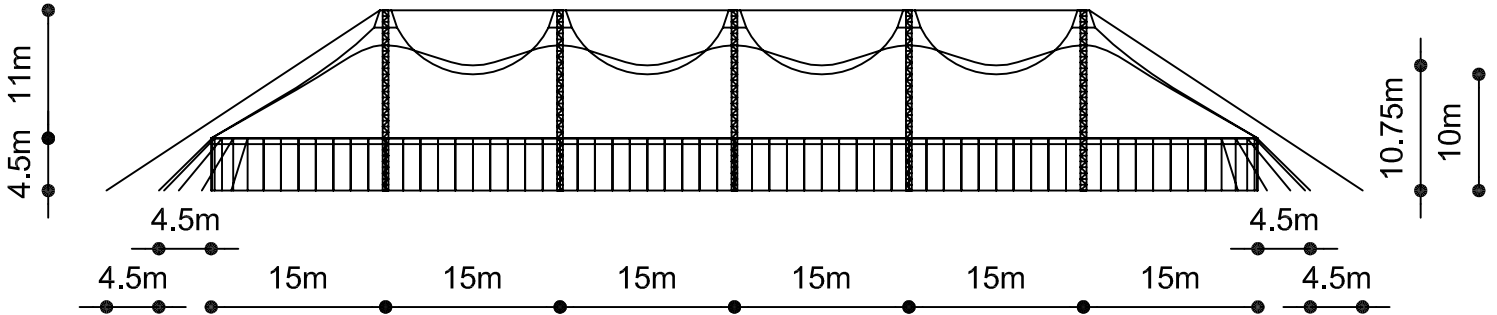

### MT Moonstar 45x90 S

### MT Moonstar 45x90 T

|                        |               |          |             |
|------------------------|---------------|----------|-------------|
| Name Menno Hoezee      |               |          |             |
| Project Moonstar 45x90 |               |          |             |
| Drawing V1.0           | Date 13-02-06 | Paper A4 | Scale 1:650 |