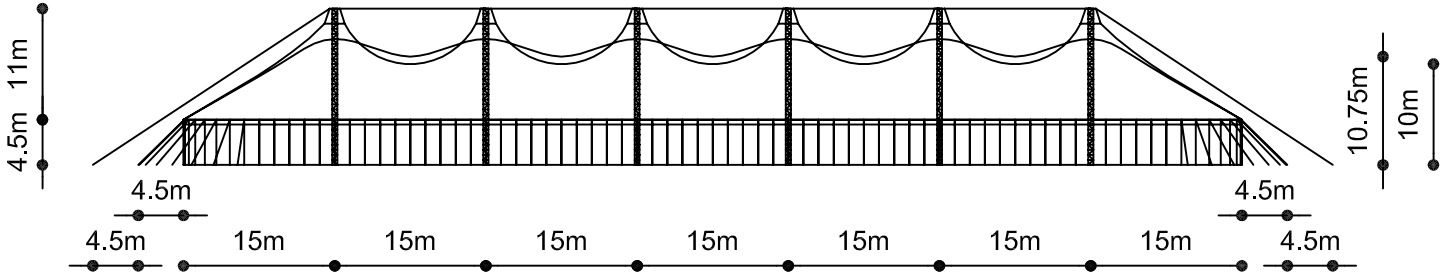

MT Moonstar 7 45x105 S

MT Moonstar 7 45x105 T

Name Menno Hoezee			
Project Moonstar 7m 45x105			
Drawing V1.0	Date 14-02-06	Paper A4	Scale 1:750