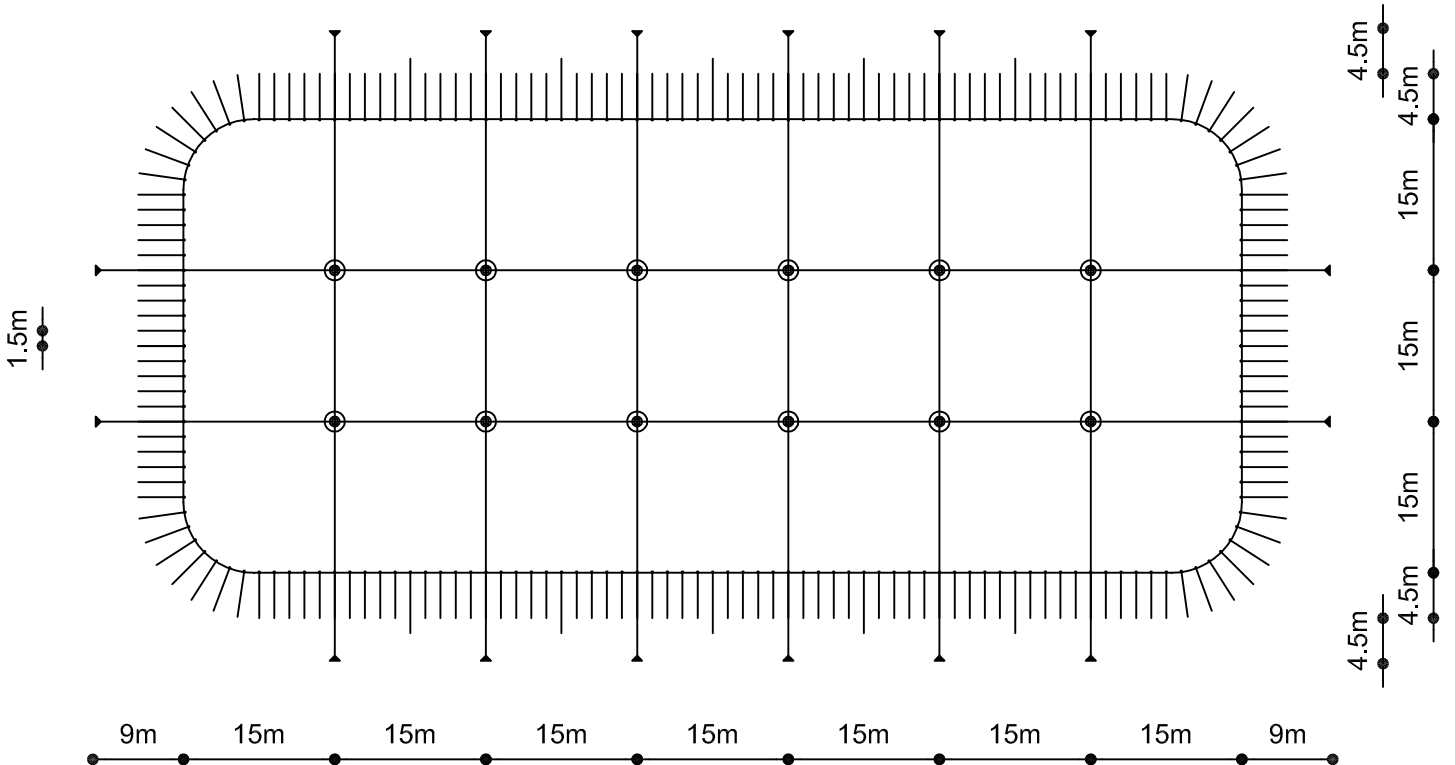

MT Moonstar 7 45x105 S

MT Moonstar 7 45x105 T

Name Menno Hoezee			
Project Moonstar 7m 45x105			
Drawing V1.0	Date 14-02-06	Paper A4	Scale 1:750