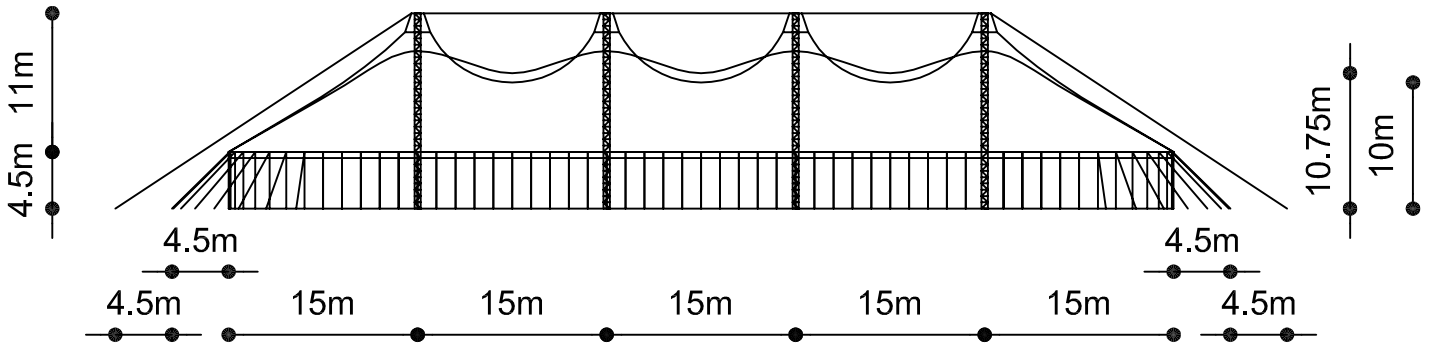

# MT Moonstar 7 45x75 S

# MT Moonstar 7 45x75 T

Name Menno Hoezee			
Project Moonstar 7m 45x75			
Drawing V1.0	Date 13-02-06	Paper A4	Scale 1:600