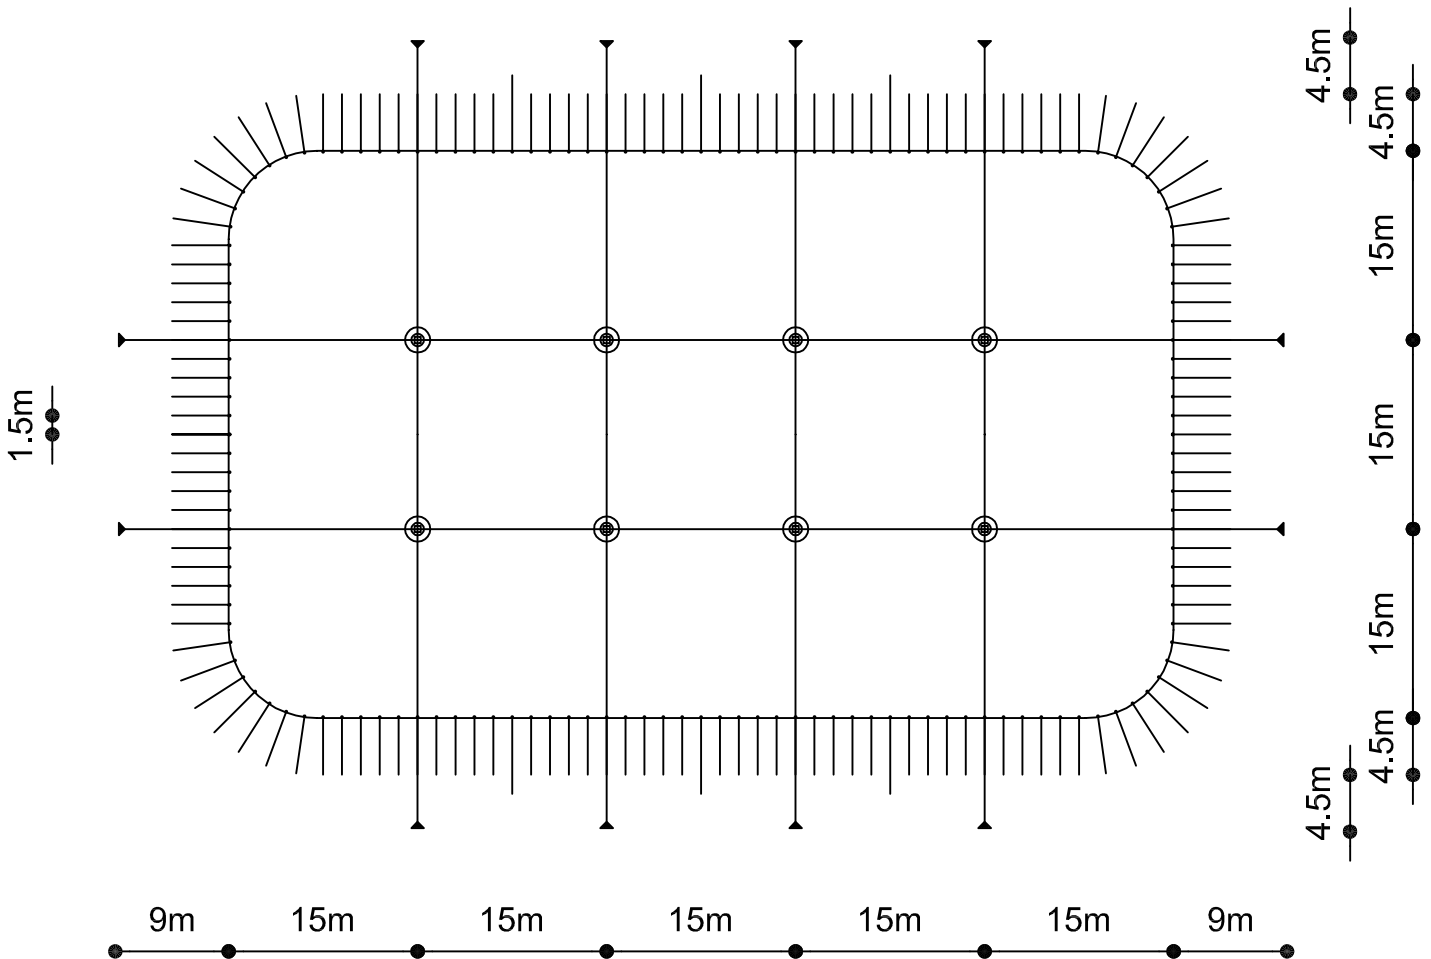

# MT Moonstar 7 45x75 S

# MT Moonstar 7 45x75 T

Name Menno Hoezee			
Project Moonstar 7m 45x75			
Drawing V1.0	Date 13-02-06	Paper A4	Scale 1:600