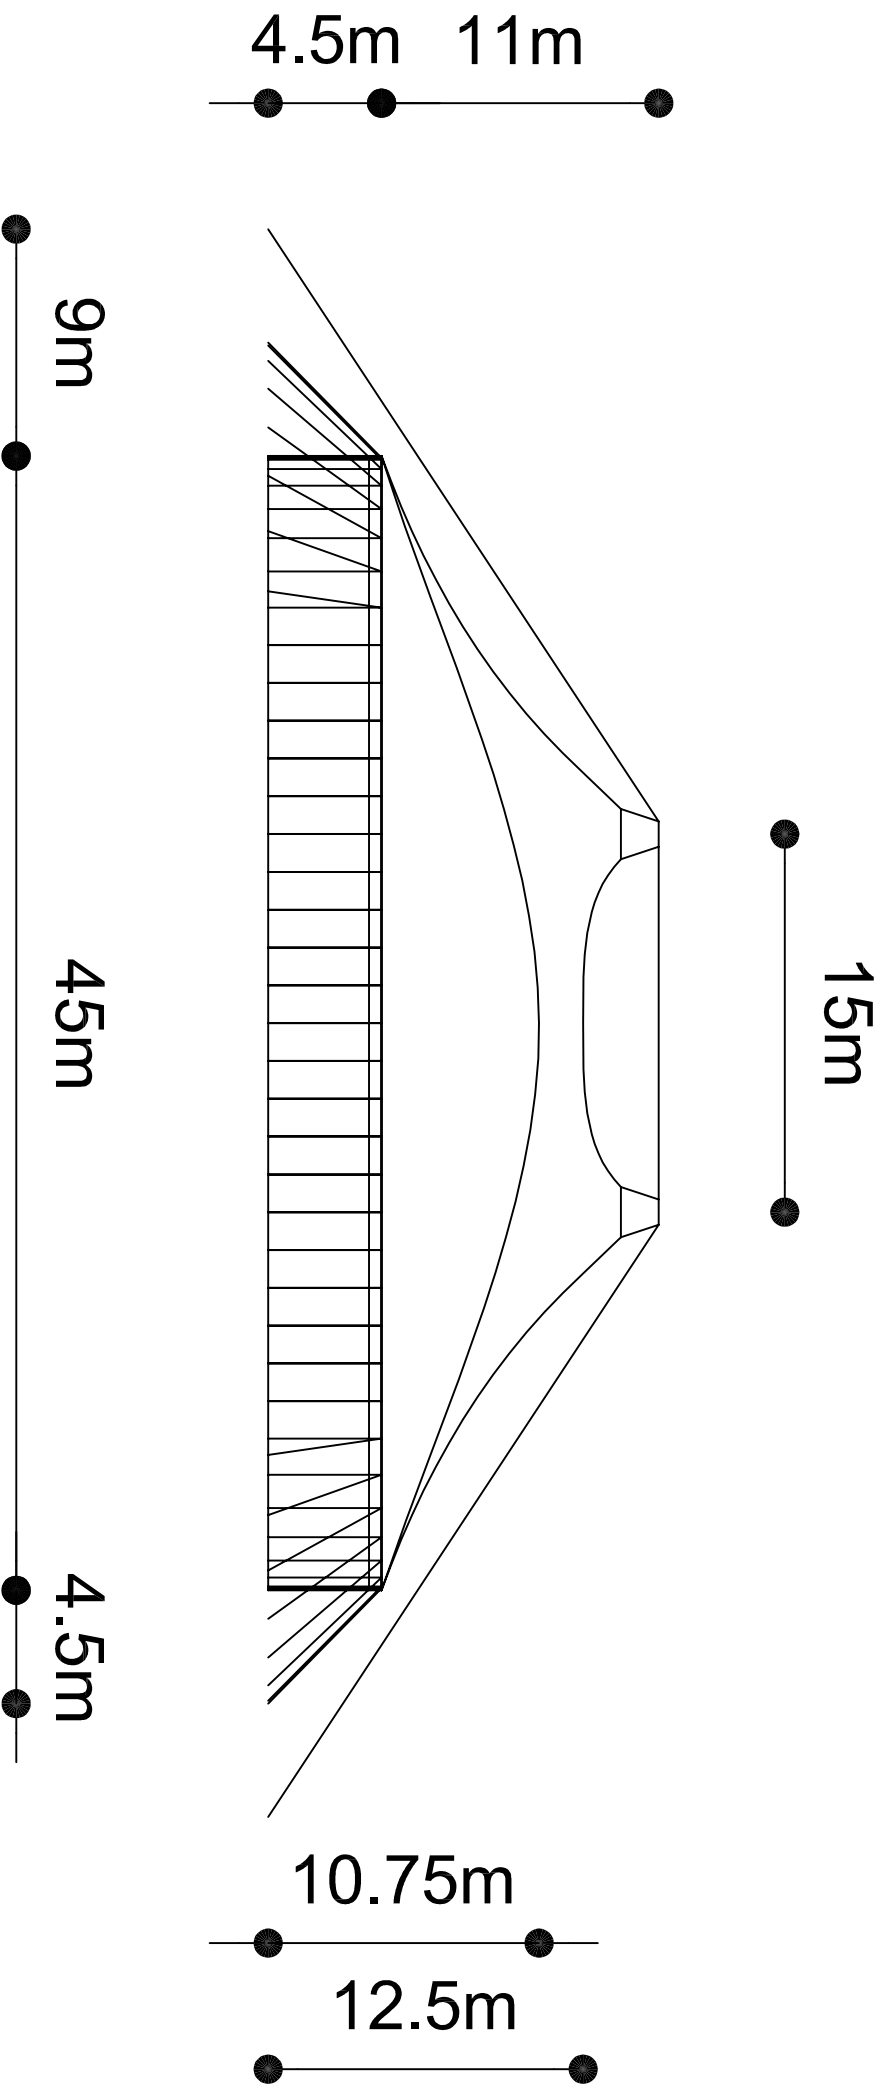

MT Moonstar 7 45x90 F

Project Moonstar 7m 45x90
Drawing V1.0

Date 13-02-06

Name Menno Hoezee
Paper A4

Scale 1:300

MEGA