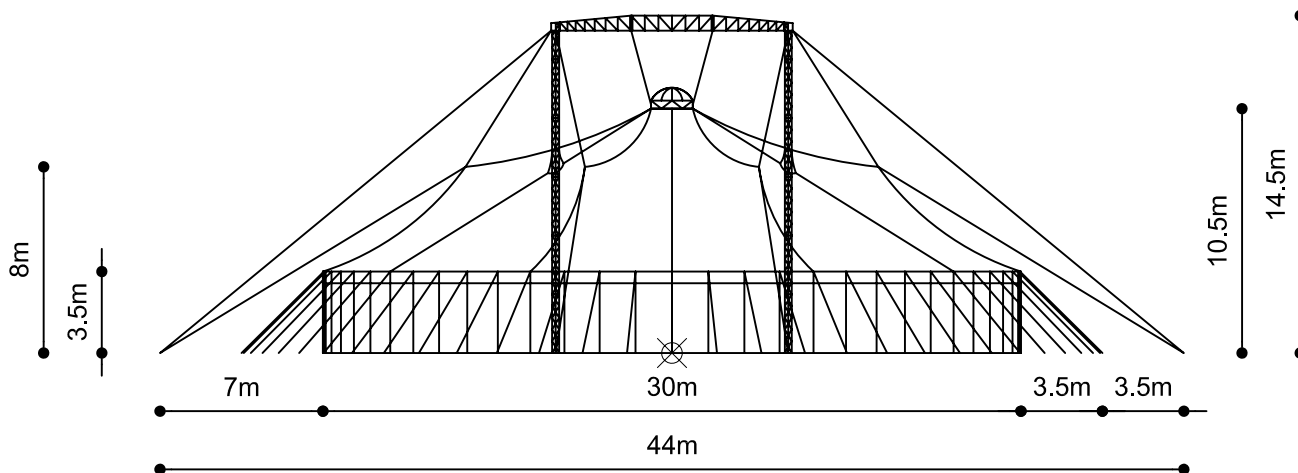

MT 30m Rond 4 masten S

MT 30m Rond 4 masten T

Name	Menno Hoezee		
Project	30m Rond 4 masten		
Drawing	1.0	Date	06-04-05
Paper	A4	Scale	1:325