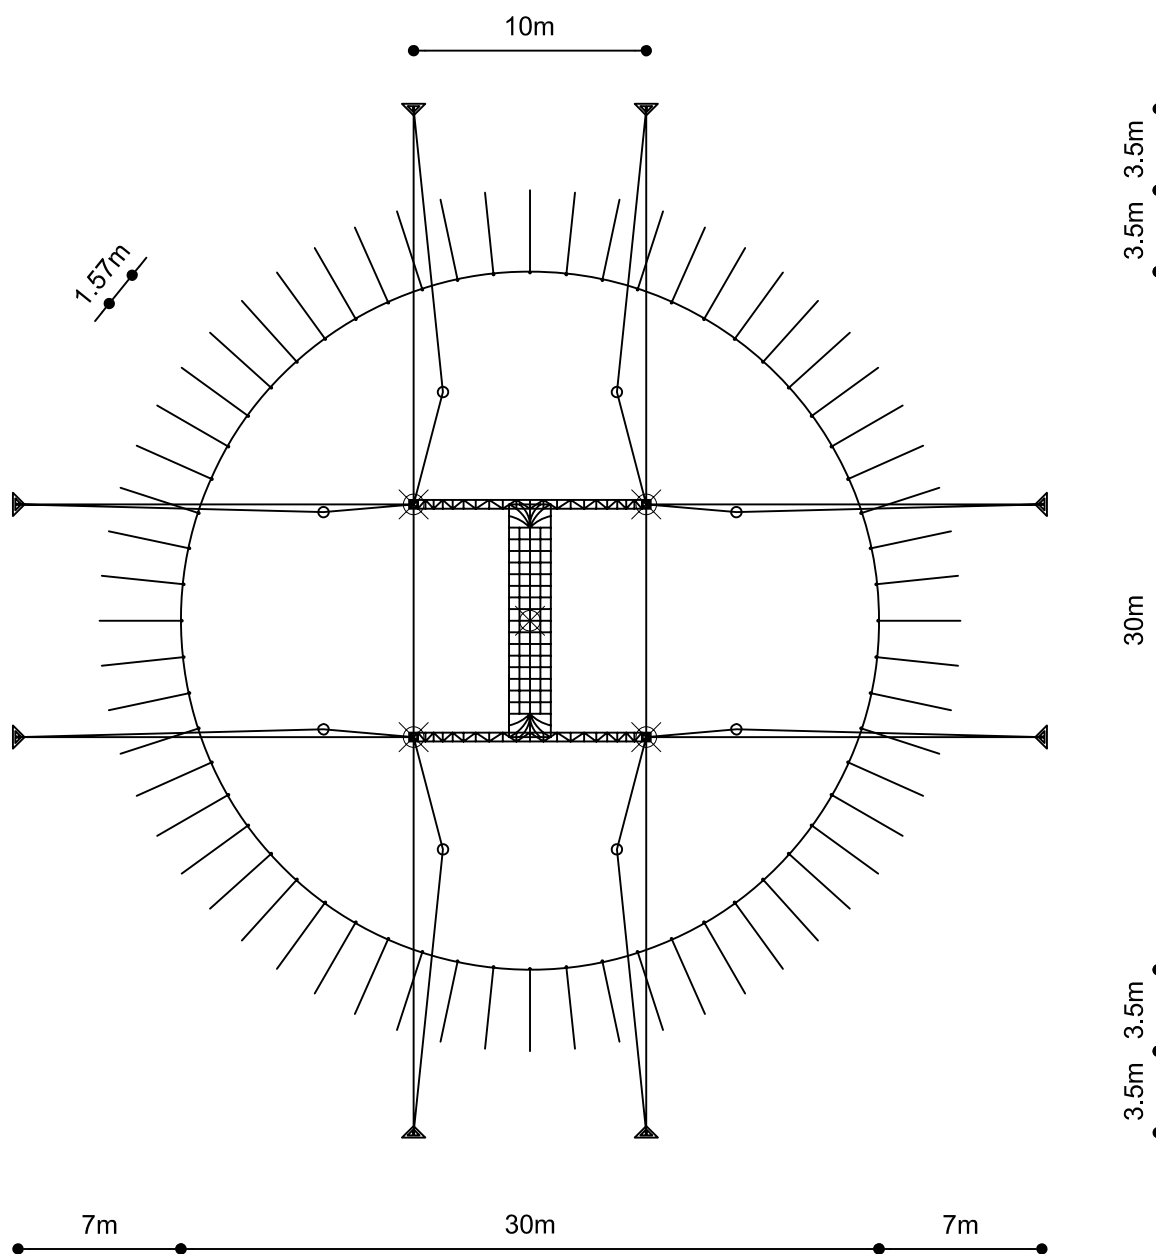

MT 30m Rond 4 masten S

MT 30m Rond 4 masten T

Name	Menno Hoezee		
Project	30m Rond 4 masten		
Drawing	1.0	Date	06-04-05
Paper	A4	Scale	1:325