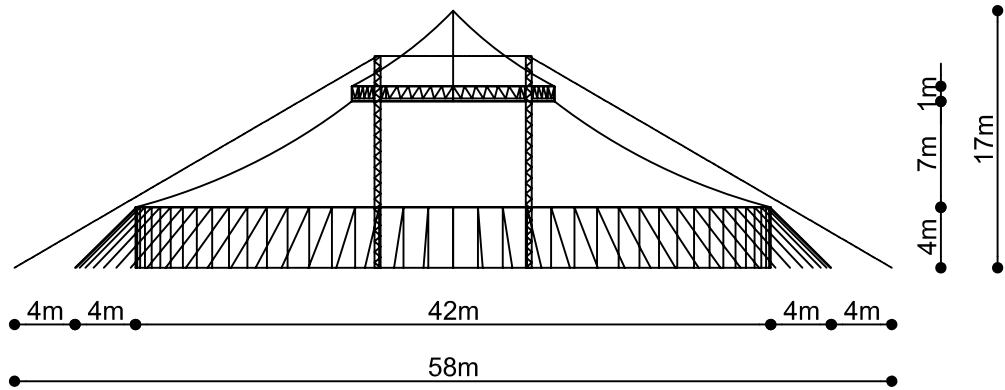

MT 42m Rond F

MT 42m Rond T

Name		Menno Hoezee	
Project		42m Rond	
Drawing	V1.0	Date	15-02-05
Paper	A4	Scale	1:500