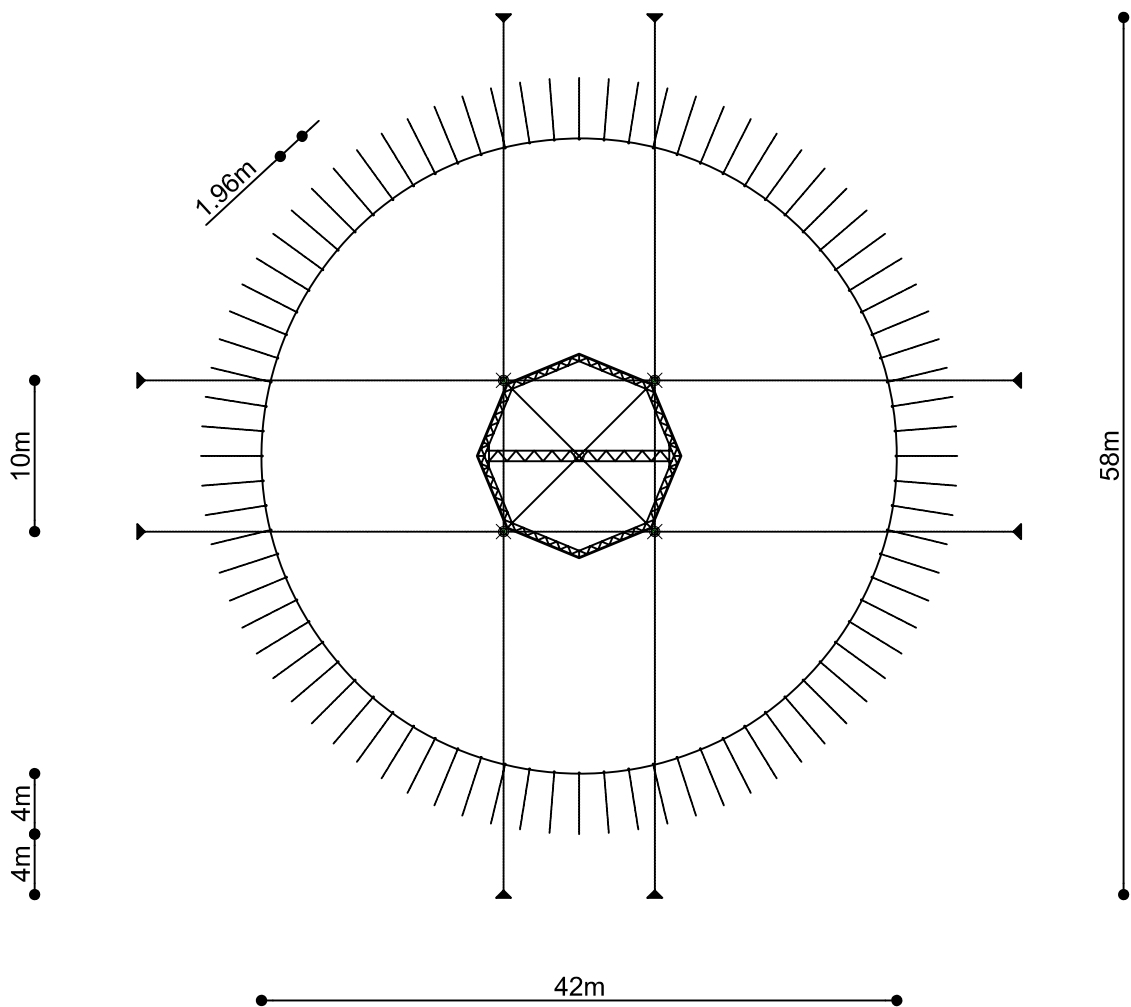

MT 42m Rond F

MT 42m Rond T

Name		Menno Hoezee	
Project		42m Rond	
Drawing	V1.0	Date	15-02-05
Paper	A4	Scale	1:500